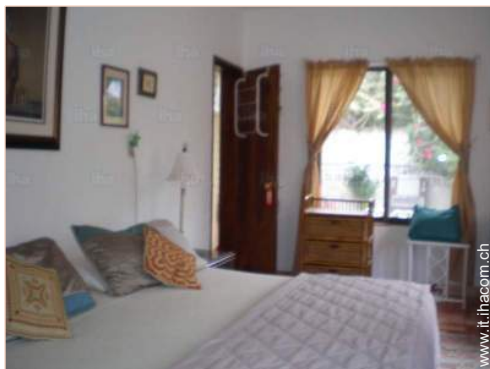

letto(i) queen-size(s)

mare/oceano

letto(i) queen-size(s)

Interno

- **Capacità di ospitalità :**

da 8 a 10 persona(e) (5 adulti, 5 bambini)

- **Superficie abitabile :**

300m²