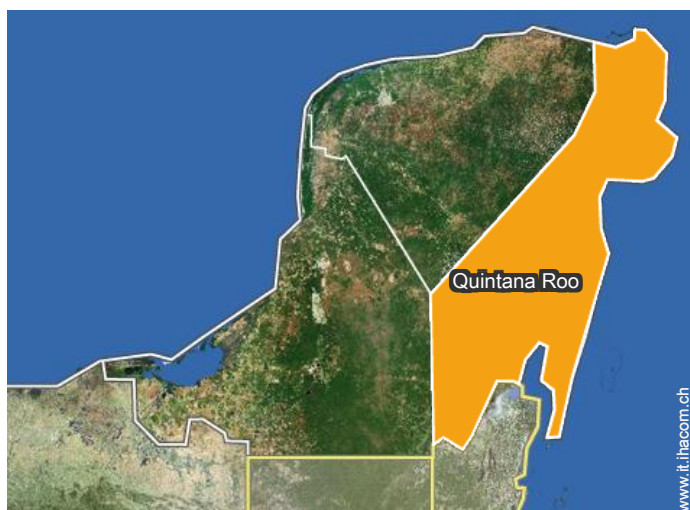

Localizzazione & Accesso

Coordinate GPS in gradi, minuti, secondi: Latitudine 20°50'23.316"N - Longitudine 86°53'22.992"O (Abitazione)

Indirizzo

→ Avnida Javier Rojo Gomez #7
77580 Puerto Morelos

- Cancún : (38km)
- Playa del Carmen : (31km)