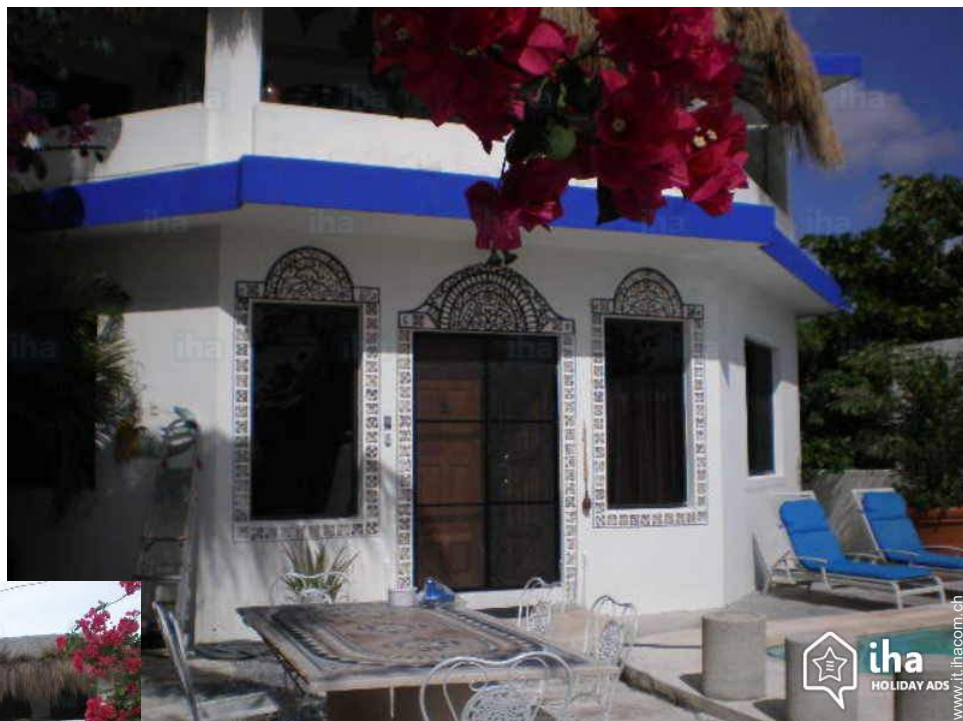

Casa vacanza di Charme Puerto Morelos "Casa Mermaid"

Residenza di Charme, individuale, da 2 piani, entrata individuale, in un(a) Proprietà privata

Ambito : marino, tropicale

Capacità : da 8 a 10 persona(e)

Residenza di Charme, individuale, da 2 piani, entrata individuale, in un(a) Proprietà privata

- **Ideale per tutte le età, più famiglie**
- **Vista** : mare/oceano, piscina, villaggio, via/viale
- **Ambito** : marino, tropicale
- **Esposizione** : Est

vista dal patio

Album fotografico - 3

vista dal balcone

doccia esterna

vista sulla piscina

vista sulla piscina

la casa

Localizzazione