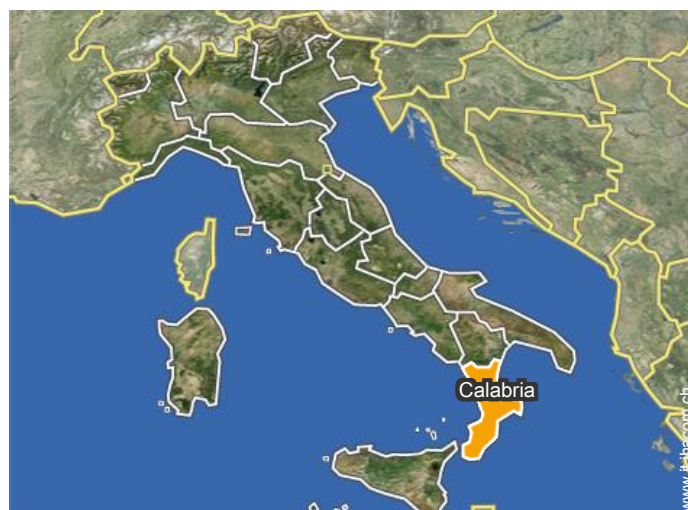

### Localizzazione

### Localizzazione & Accesso

" Autostrada: Autostrada A3 SA - RC, uscita di Pizzo Calabro, S.S. 522, direzione Vibo Marina, Tropea, Capo Vaticano Scalo. Aereo: Aeroporto di Lamezia Terme a 55 Km. Treno: Treni in Calabria, stazione Lamezia Terme, proseguire fino alla stazione di Ricadi o Tropea. "

#### ● Stazione ferroviaria Ricadi

→ Ricadi, Provincia di Vibo Valentia, Calabria, Italia

→ Distanza : 1,5km

→ Tempo : 5'