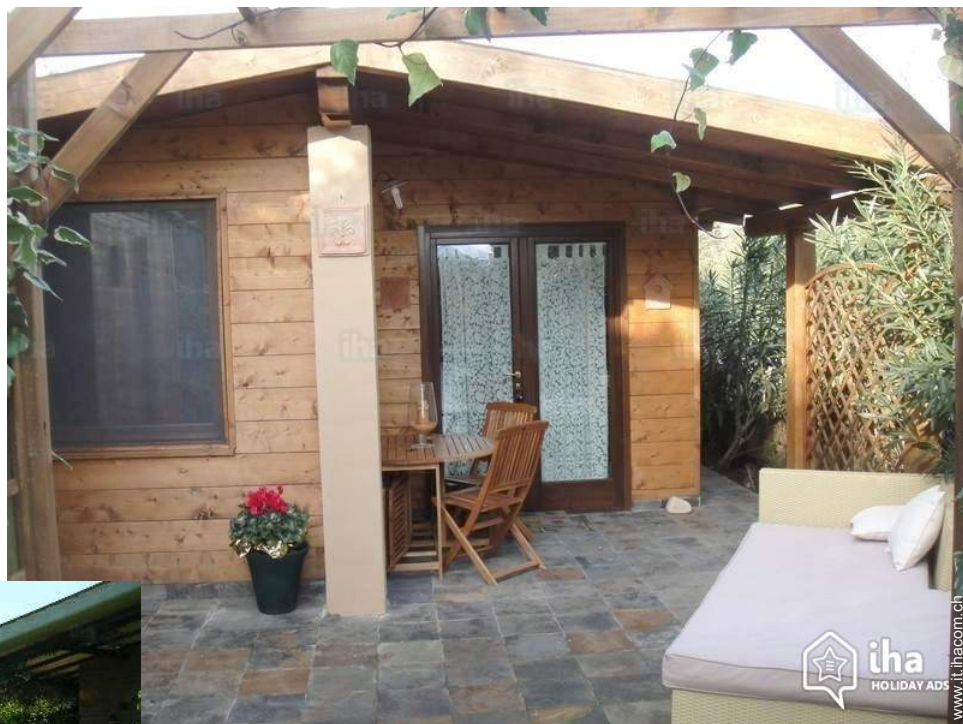

Case vacanze Cerveteri "Il Melograno"

Villa, individuale, al piano terra, entrata individuale, in un(a) Proprietà di Charme

Ambito : naturale, tranquillo

Capacità : da 1 a 4 persona(e)

Camera(e) : 2

Stanza(e) : 4

Cerveteri - Provincia di Roma - Lazio

Italia

Nr. annuncio 69333

www.it.ihacom.ch

>> CASE VACANZE

DA PRIVATO A PRIVATO