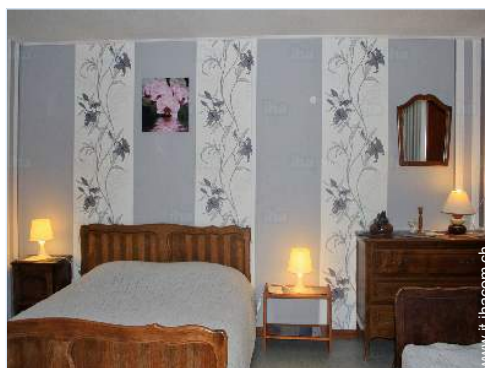

letto(i) matrimoniale(i)

Esterno

- **Sistemazione esterna :**

Terrazzo

- **Ambito esterno :**

Cortile privato, terreno chiuso, giardino, prato inglese